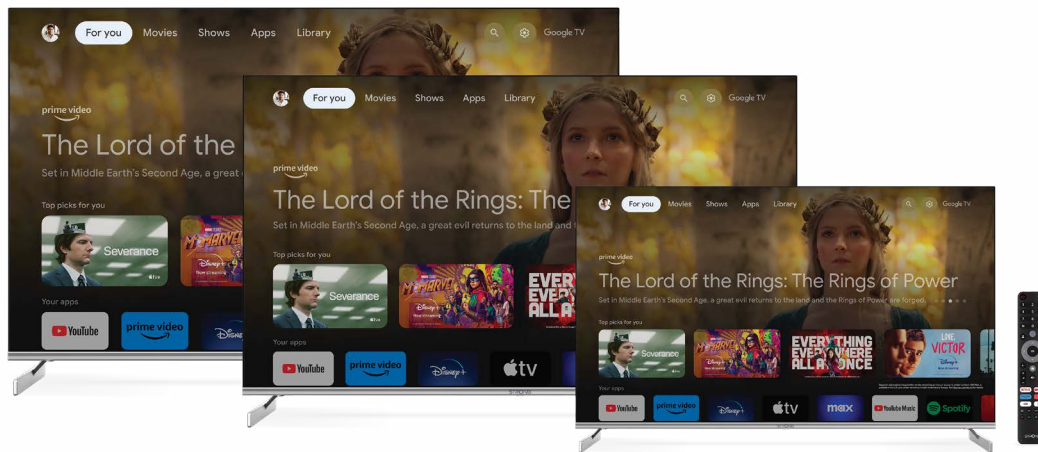

QLED 4K SMART GOOGLE TV with DVB-T2/C/S2

SRT50UF8733, SRT55UF8733, SRT65UF8733

Ultra HD

Smart TV

Image Quality Ratio

HDR 10

USB playback

Inbuilt Wi-Fi

Fast scan function

QLED

TV-Entertainment auf höchstem Niveau!

Aufgepasst! STRONG präsentiert die neueste QLED Smart TV Serie F873 in einer Auswahl von Bildschirmgrößen von 50", 55" und 65". Die STRONG F873 TV-Serie kombiniert QLED, 4K, HDR10 mit einem schlanken, rahmenlosen und modernen Design. Quantum Dot Color steht für präzise Kontraste und höchste Farbbrillanz. Diese Technologie sorgt für mehr Farbvolumen, Detailreichtum und Spitzenhelligkeit. Diese QLED TV-Serie liefert echte Kinofarben aus über einer Milliarde Farben und Schattierungen. Darüber hinaus versetzt Dolby Atmos den Zuschauer auf eine neue räumliche Weise in das Geschehen und füllt jedes Detail des Klangs mit extremer Klarheit und Tiefe aus. Für mehr Komfort und schnellen Zugriff auf Smart Apps und Streaming-Dienste sorgt die sprachgesteuerte Fernbedienung mit einfacher Bedienung. Netflix, YouTube, Prime Video und Google Assistant-Verknüpfungen machen den Zugriff auf Ihre Lieblings-Apps ganz einfach. Kino und Unterhaltung auf höchstem Niveau!

- Eingebauter DVB-T2/C/S2 Tuner
- CI Einschub für Conditional Access und Pay TV
- QLED (4K) Kinoauflösung
- Smart TV: Unterhaltung und Information
- Netflix App: TV Shows und Filme, einschließlich Netflix original Serien*
- Image Quality Ratio 1400
- Drahtlose Verbindung mit eingebautem WLAN
- USB für Wiedergabe von Dateien
- Elektronisches TV-Programm (EPG)
- Außergewöhnlicher Kontrast und realistische Bilder mit HDR
- Medien teilen oder den Bildschirm vom Smartphone/Tablet auf den TV spiegeln
- Eine intelligente Fernbedienung mit Tasten für den schnellen Zugriff auf Ihre Anwendungen
- Bluetooth und Google Assistant-Funktion

* Netflix ist in ausgewählten Ländern verfügbar. Streaming-Mitgliedschaft erforderlich. Weitere Informationen unter www.netflix.com